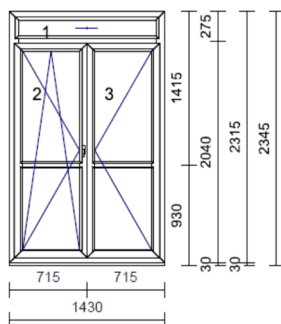

Balkonové dvere - aluplast® IDEAL 8000  
Rozmer: šírka 1430 mm x výška 2345 mm  
Farba: Biela / Biela

1ks

**120€**

Profilový systém: aluplast® IDEAL 5000  
Rozmer: šírka 1170 mm x výška 1470 mm  
Farba: Biela / Biela