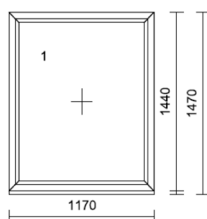

Balkonové dvere - aluplast® IDEAL 8000  
Rozmer: šírka 1430 mm x výška 2345 mm  
Farba: Biela / Biela

1ks

**120€**

Profilový systém: aluplast® IDEAL 5000  
Rozmer: šírka 1170 mm x výška 1470 mm  
Farba: Biela / Biela